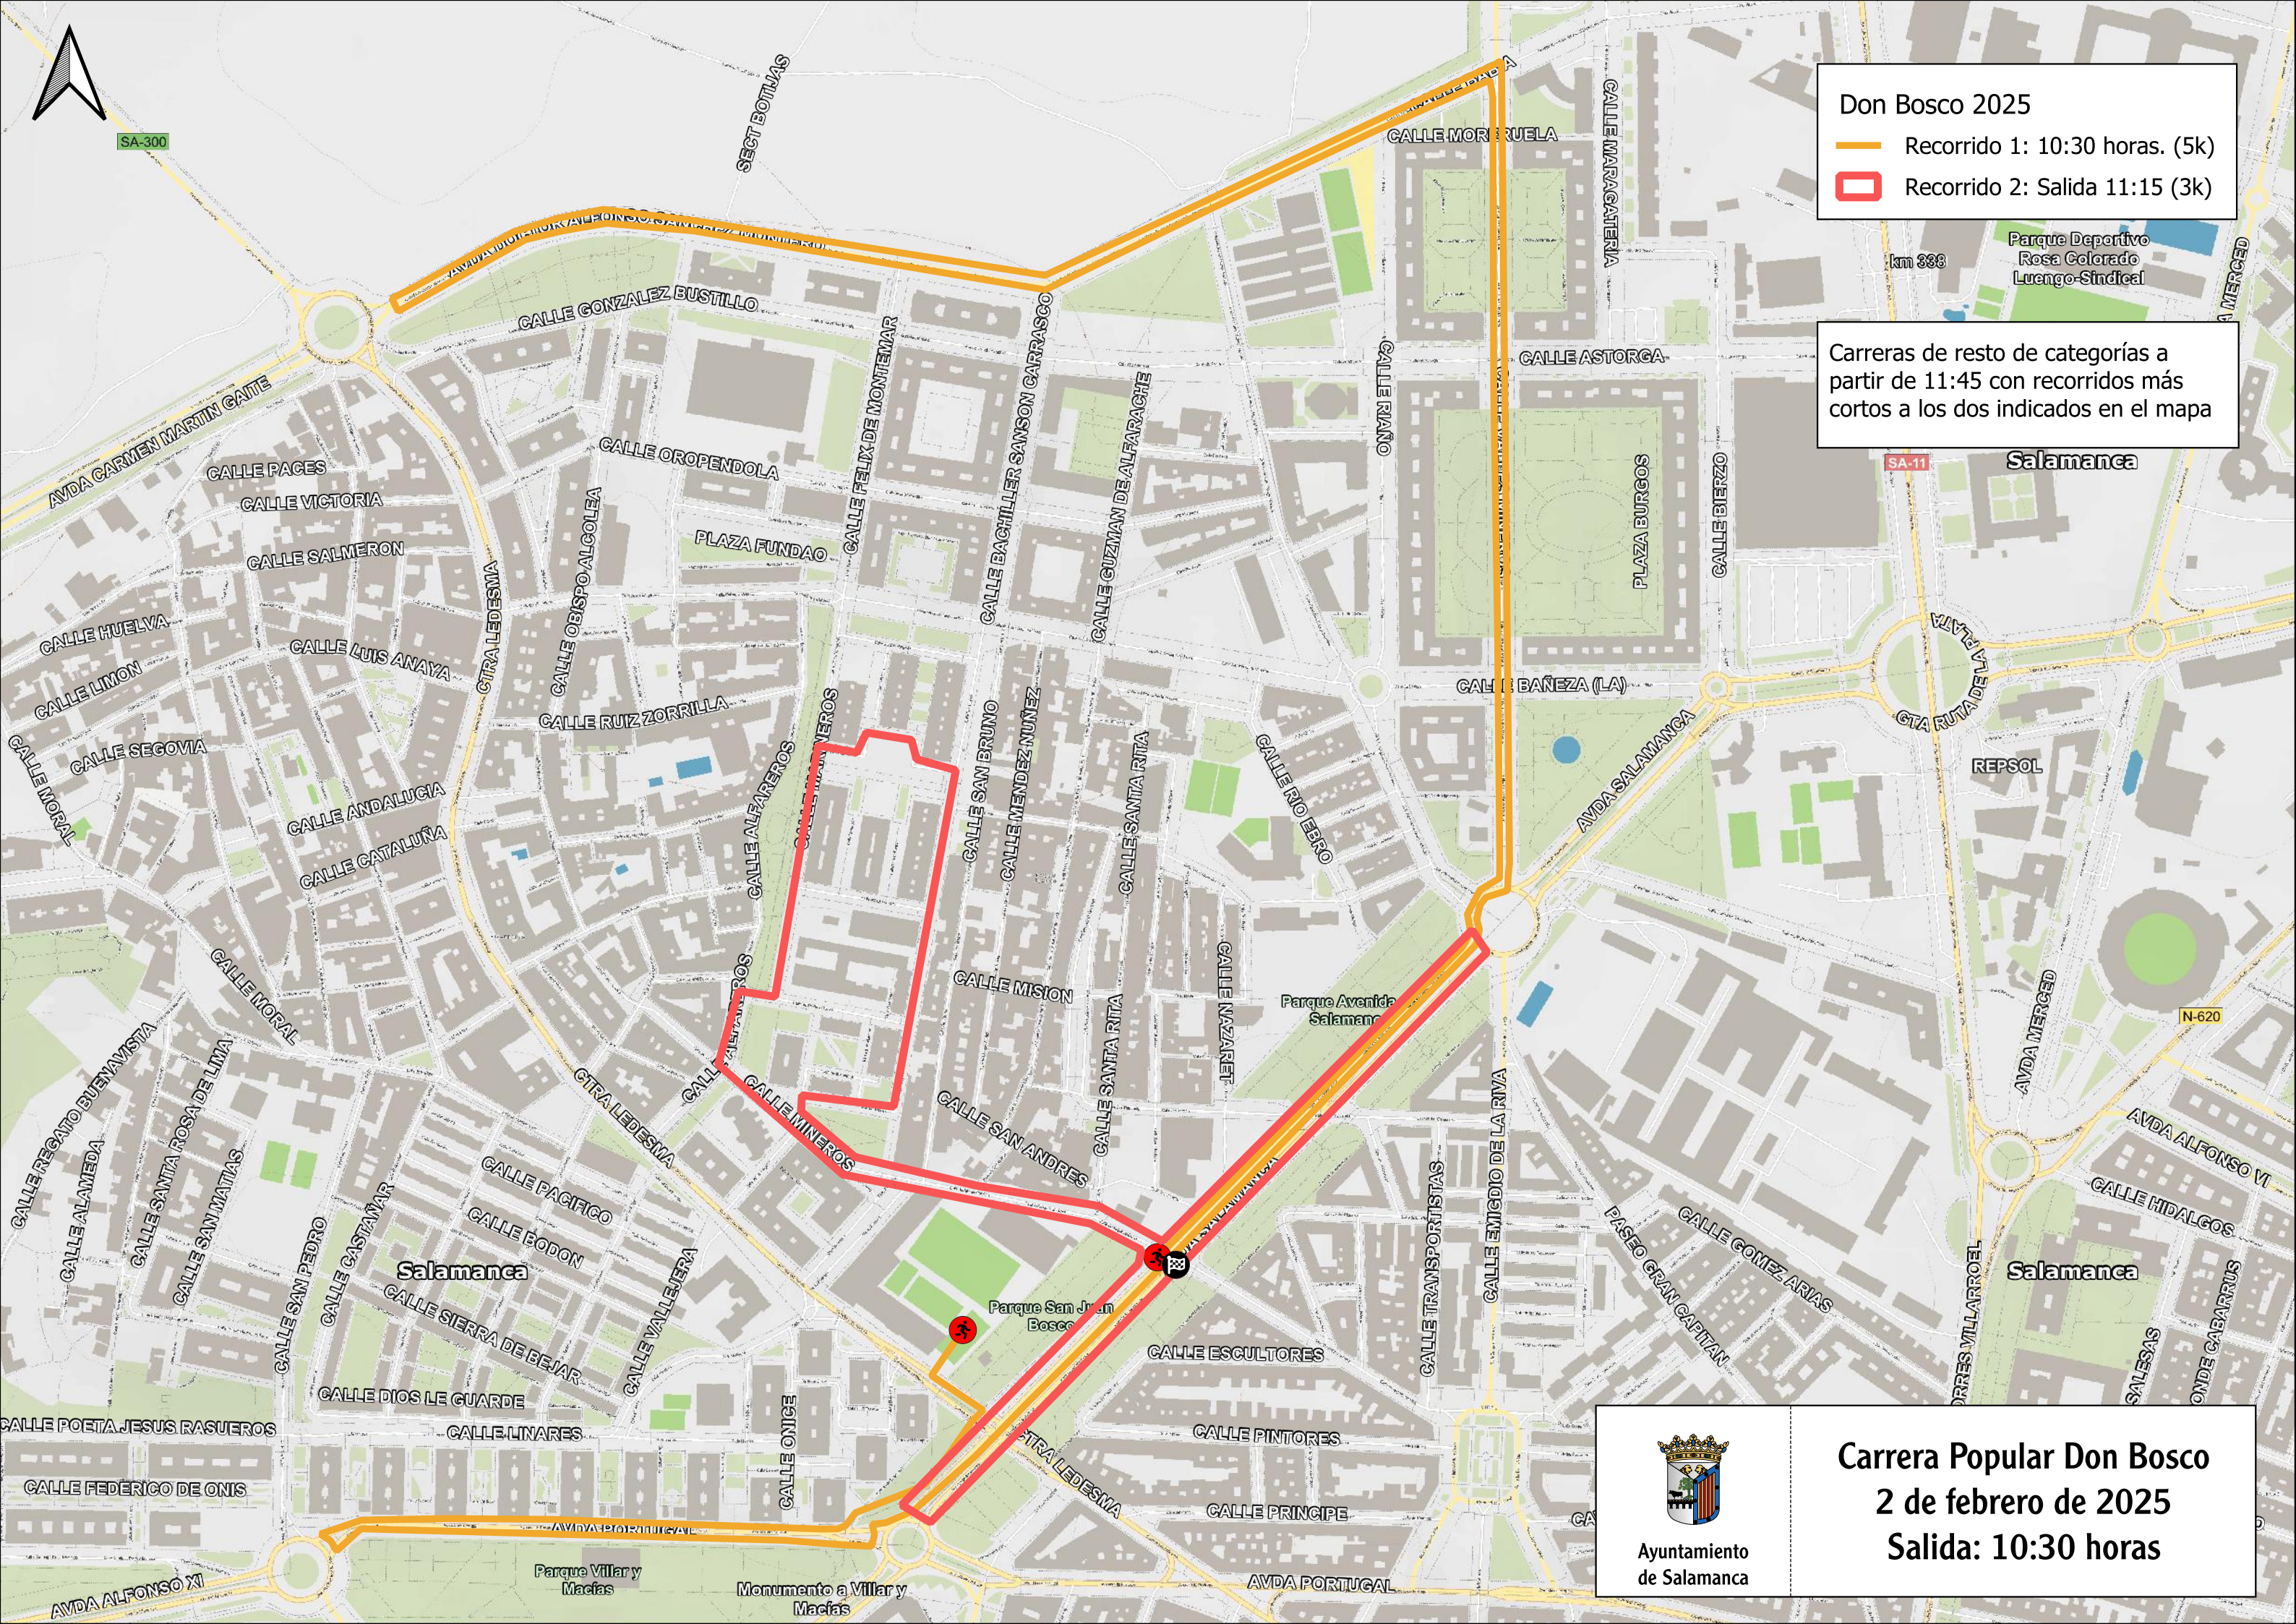

SA-300

**Don Bosco 2025**

-  Recorrido 1: 10:30 horas. (5k)
-  Recorrido 2: Salida 11:15 (3k)

Carreras de resto de categorías a partir de 11:45 con recorridos más cortos a los dos indicados en el mapa

km 388

SA-11

N-620

Ayuntamiento de Salamanca

**Carrera Popular Don Bosco**  
**2 de febrero de 2025**  
**Salida: 10:30 horas**