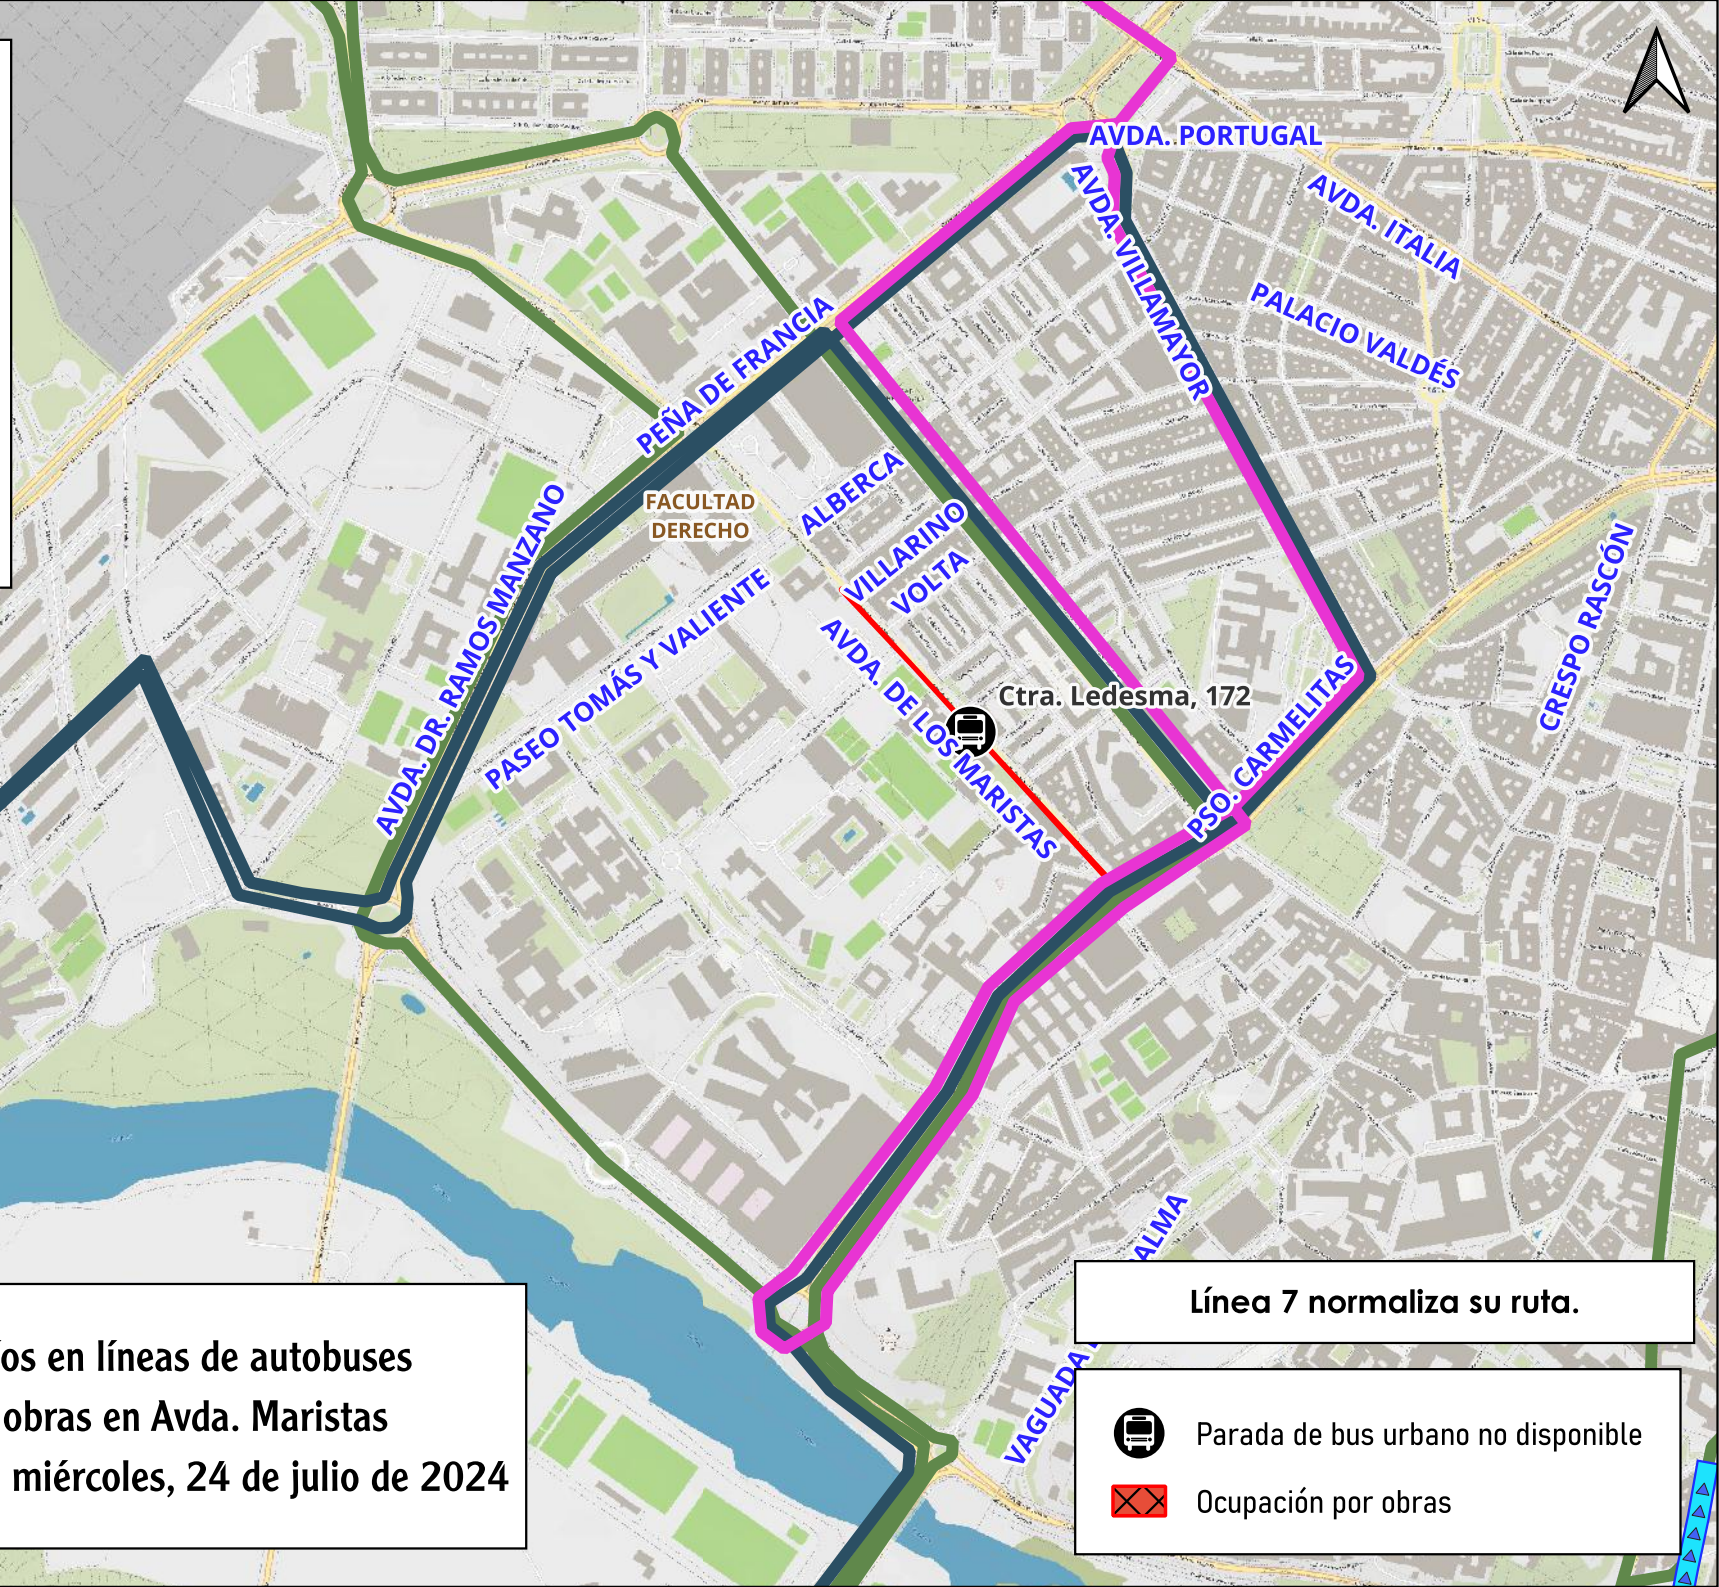

DESVIOS EN LAS LÍNEAS 4, 14 y 15

LÍNEA 4: SENTIDO PUENTE LADRILLO:

- Por Paseo del Progreso

LÍNEA 14: SENTIDO ZURGUÉN:

- Por Avda. Villamayor

LÍNEA 15: SENTIDO HOSPITAL UNIVERSITARIO:

- Por Avda. Villamayor

Ayuntamiento
de Salamanca

Desvíos en líneas de autobuses
por obras en Avda. Maristas
A partir del miércoles, 24 de julio de 2024

Línea 7 normaliza su ruta.

Parada de bus urbano no disponible

Ocupación por obras